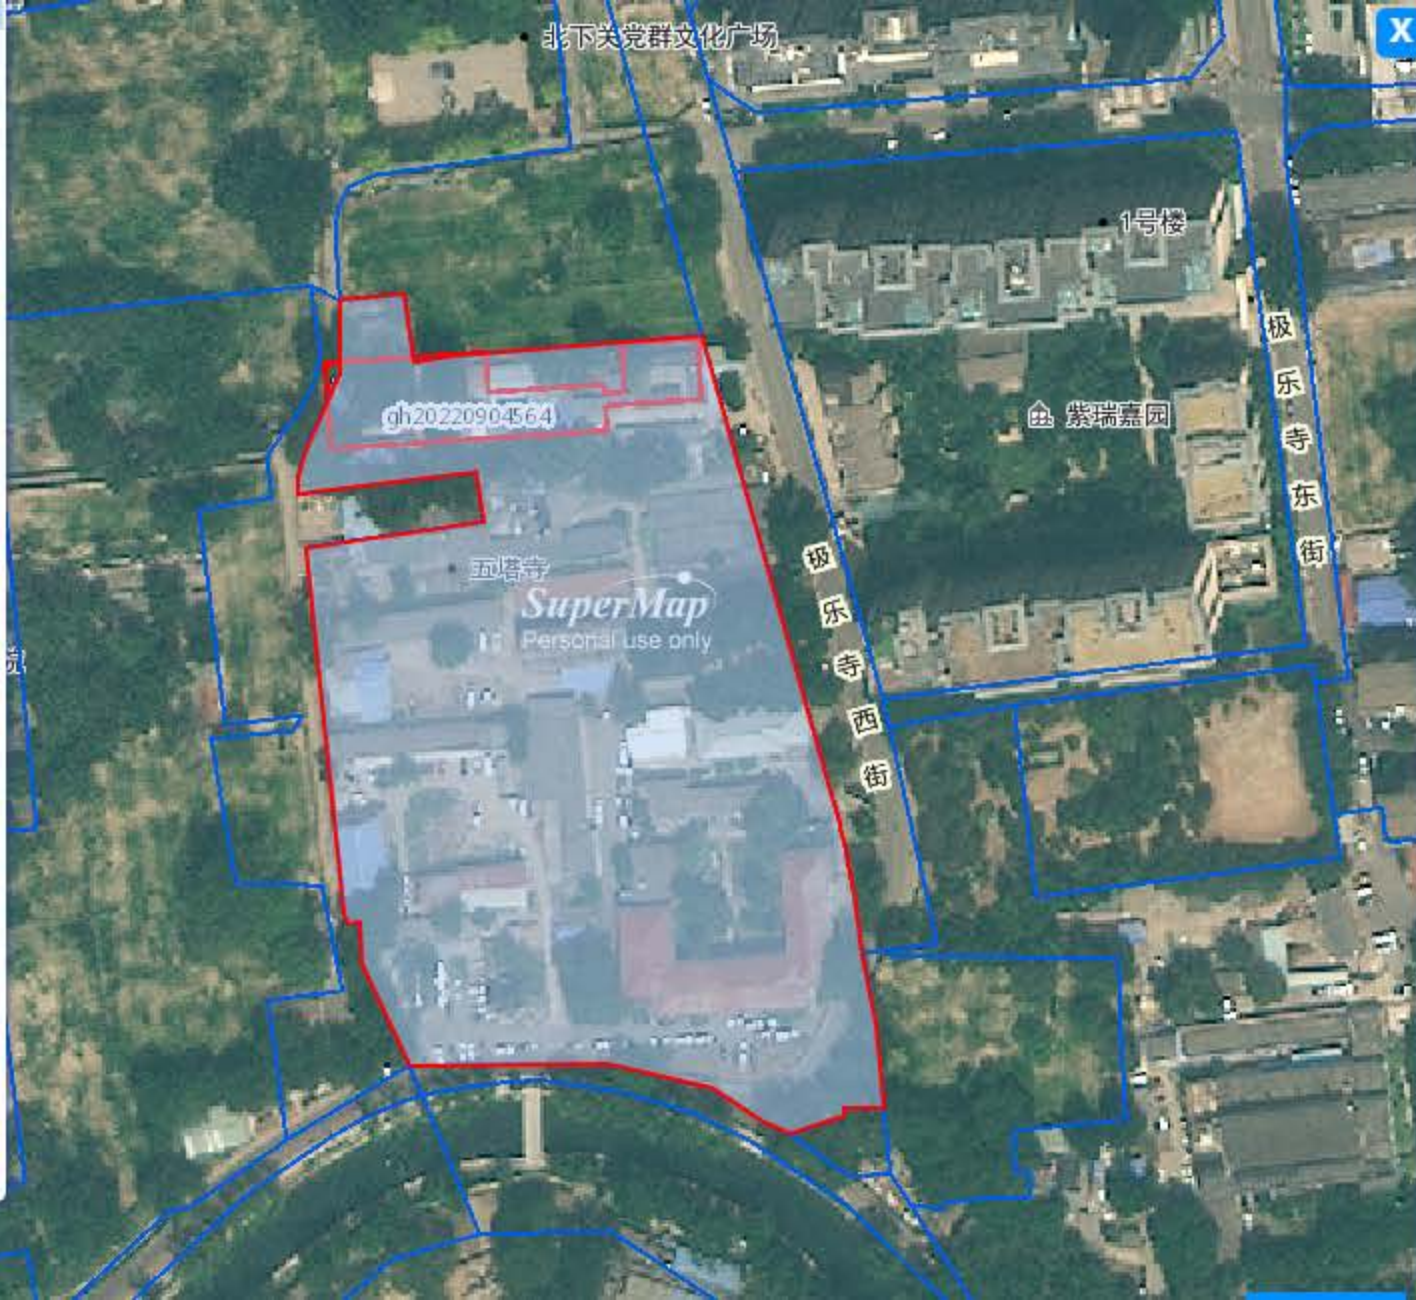

搜索

清除

- ▶ 现状一张图
- ▶ 规划一张图
- ▶ 审批一张图
 - ▶ 不动产审批
 - ▶ 不动产权属

 不动产宗地

 宗地_集体

 宗地_国有

 宗地_争议

 房屋

 集用宗地

- ▶ 自然资源业务
- ▶ 规划业务历史审批图
- ▶ 规划业务工作图

🕒 影像

📐 规划

📧 现状

区县代码	110108
逻辑分区	110108
发证情况	空
权利人	北京动物园
QHDM	110108
SHARETYPE	空
ID_TYPE	其它
ID_NO	空
CERTID	113674659
QLLX_YW	国有建设用地使用权
QLXZ_YW	划拨
RJL_YW	0
JZMD_YW	0
CERTNO	1034
AMOUT	空
OPERATORID	0